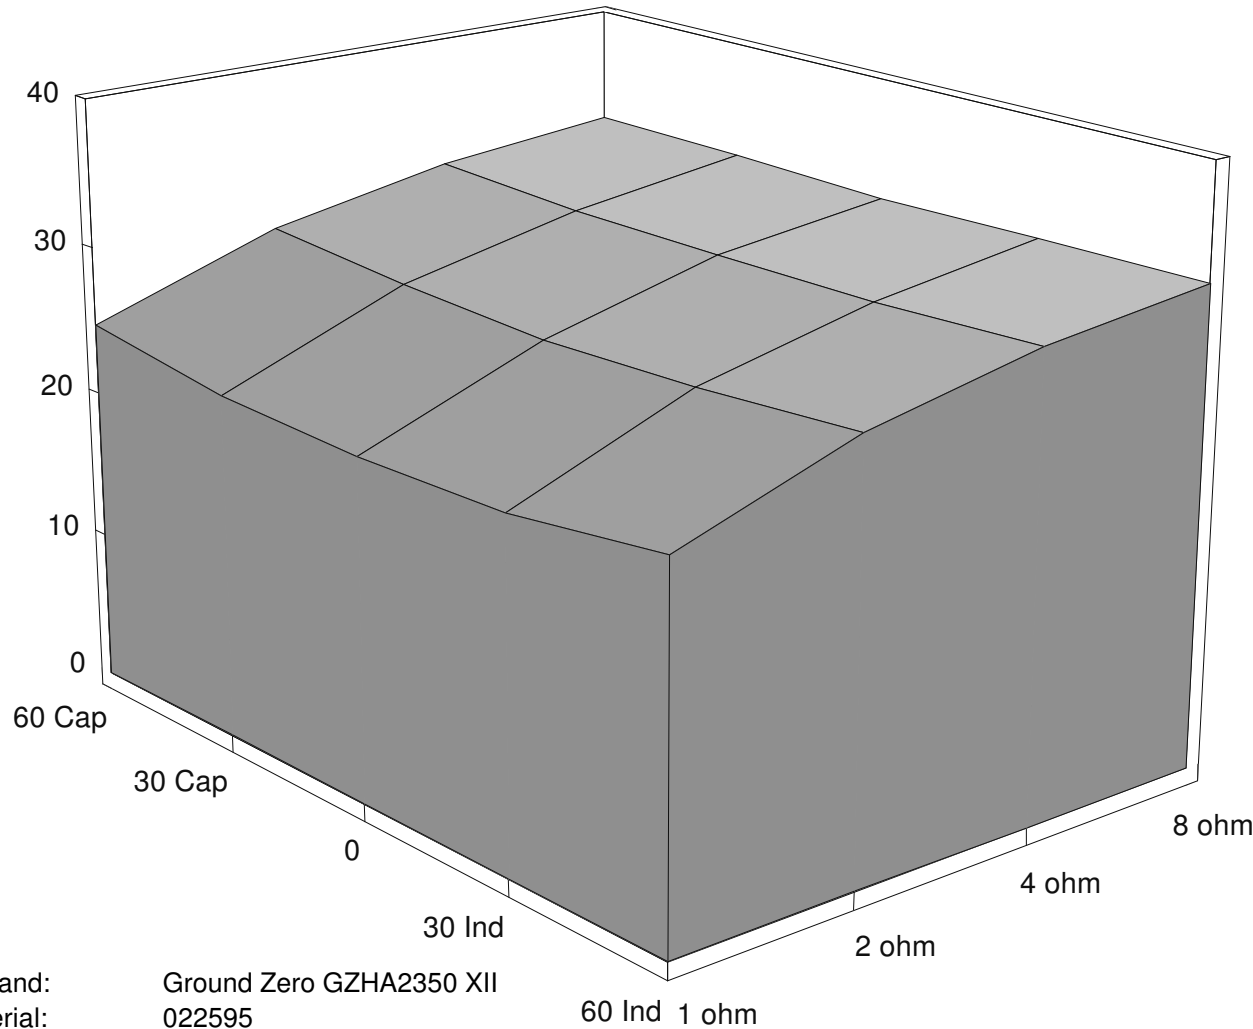

# AudioGraph - The PowerCube

Measured output power [Equivalent Watts]

8 Ohm 60° Cap	129	W
8 Ohm 30° Cap	129	W
8 Ohm 0° Res	127	W
8 Ohm 30° Ind	128	W
8 Ohm 60° Ind	130	W
4 Ohm 60° Cap	241	W
4 Ohm 30° Cap	233	W
4 Ohm 0° Res	232	W
4 Ohm 30° Ind	232	W
4 Ohm 60° Ind	239	W
2 Ohm 60° Cap	415	W
2 Ohm 30° Cap	391	W
2 Ohm 0° Res	379	W
2 Ohm 30° Ind	389	W
2 Ohm 60° Ind	410	W
1 Ohm 60° Cap	611	W
1 Ohm 30° Cap	542	W
1 Ohm 0° Res	523	W
1 Ohm 30° Ind	536	W
1 Ohm 60° Ind	605	W

Brand: Ground Zero GZHA2350 XII  
 Serial: 022595  
 Rating: 240 W at 4 ohms  
 Place: AudioGraph  
 Voltage: 13,8